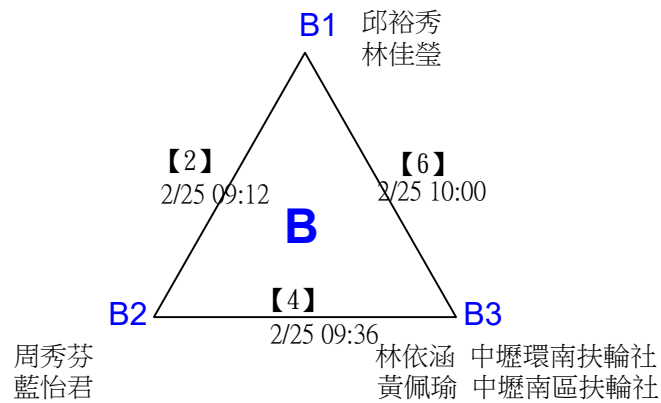

# 2023-2024國際扶輪3501地區總監盃公益羽球聯誼邀請賽 場次時間表

113年2月25日

竹南國中

Court 1 ~ Court 4				
09:00	男子雙打[1]	男子雙打[2]	男子雙打[3]	男子雙打[4]
09:12	女子雙打[1]	女子雙打[2]		
09:24	男子雙打[5]	男子雙打[6]	男子雙打[7]	男子雙打[8]
09:36	女子雙打[3]	女子雙打[4]		
09:48	男子雙打[9]	男子雙打[10]	男子雙打[11]	男子雙打[12]
10:00	女子雙打[5]	女子雙打[6]		
10:12	男子雙打[13]	男子雙打[14]	男子雙打[15]	男子雙打[16]
10:24	女子雙打[7]	女子雙打[8]		
10:36	男子雙打[17]	男子雙打[18]		
10:48	女子雙打[9]			
11:00	男子雙打[19]			
11:00 ~ 12:00	<b>中午用餐休息</b>			
12:00	<b>開幕典禮</b>			
12:30	全台地區團體組[1]	全台地區團體組[2]	全台地區團體組[3]	全台地區團體組[4]
13:15	全台地區團體組[5]	全台地區團體組[6]	全台地區團體組[7]	全台地區團體組[8]
14:00	全台地區團體組[9]	全台地區團體組[10]	全台地區團體組[11]	全台地區團體組[12]
14:45	全台地區團體組[13]	全台地區團體組[14]		
15:30	全台地區團體組[15]			

# 2023-2024國際扶輪3501地區總監盃公益羽球聯誼邀請賽

取4名

女子雙打 共6籤