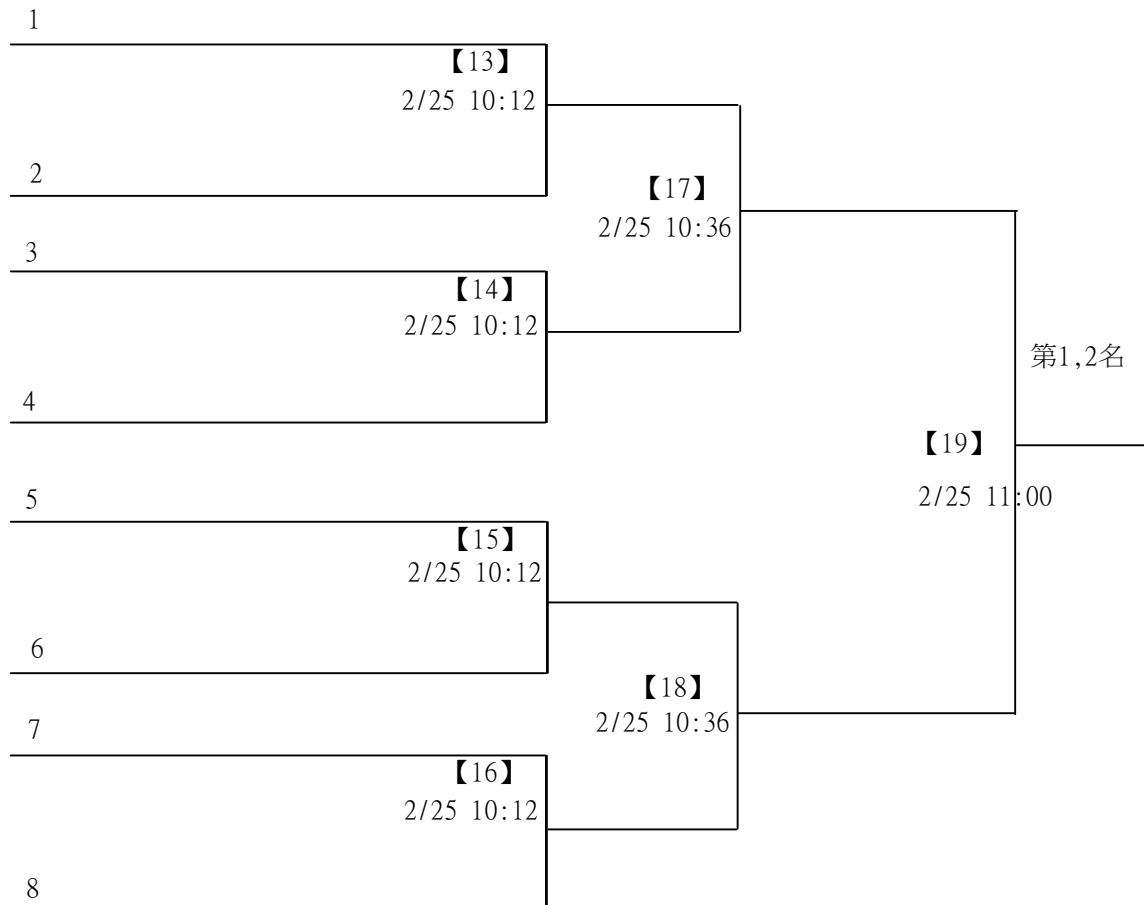

2023-2024國際扶輪3501地區總監盃公益羽球聯誼邀請賽

取8名

男子雙打

決賽:分組取二，分組冠軍抽1368籤位，分組亞軍抽2457籤位