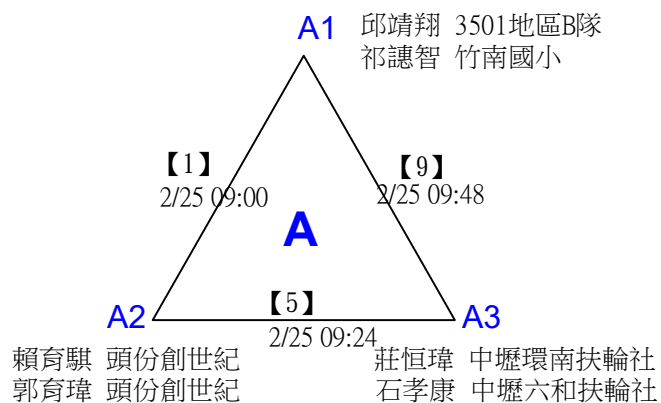

2023-2024國際扶輪3501地區總監盃公益羽球聯誼邀請賽

取8名

男子雙打 共12籤