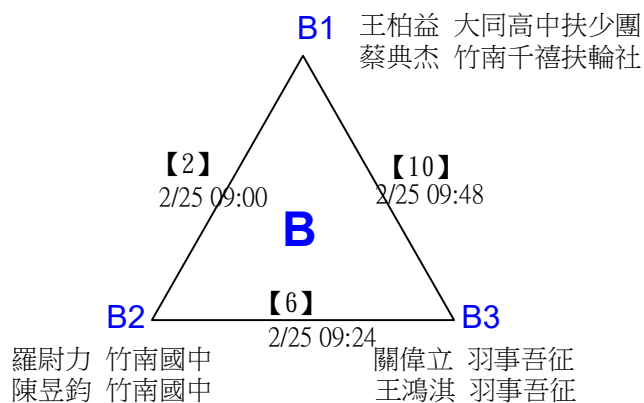

2023-2024國際扶輪3501地區總監盃公益羽球聯誼邀請賽

取8名

男子雙打 共12籤