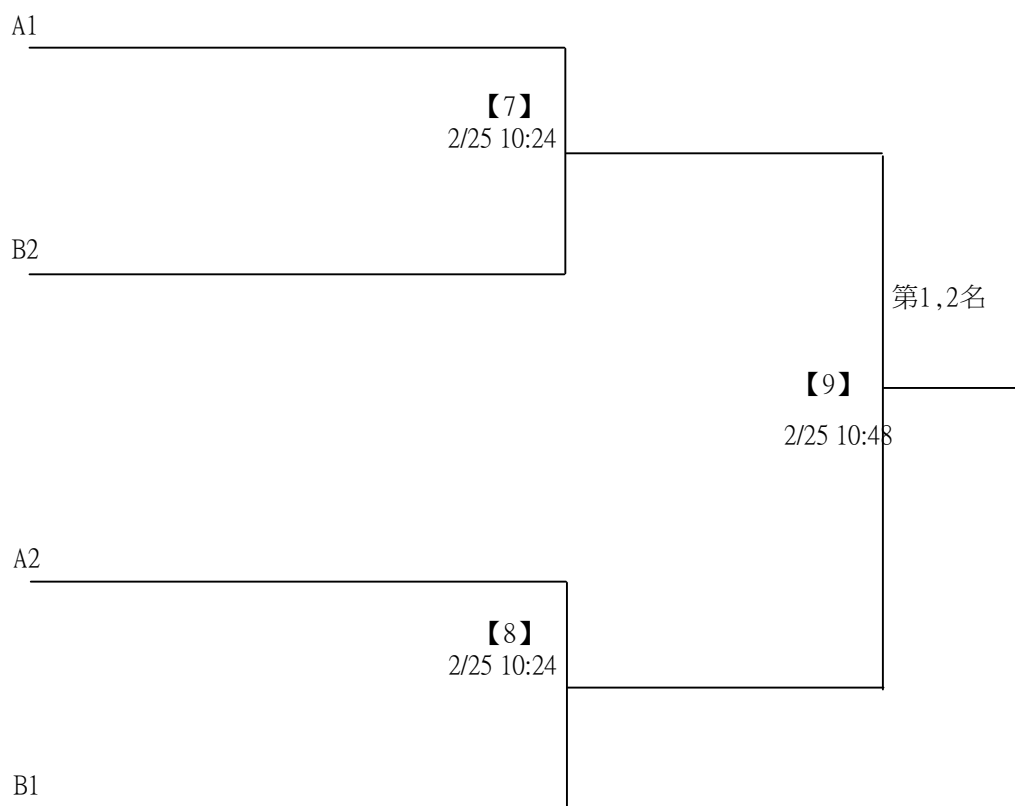

2023-2024國際扶輪3501地區總監盃公益羽球聯誼邀請賽

女子雙打

取4名

決賽:分組取二，直接帶入