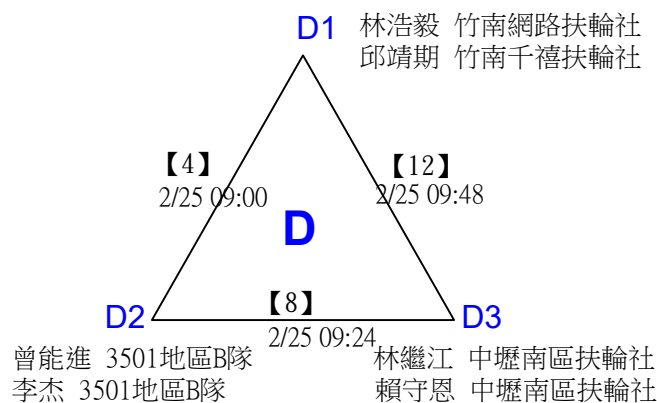

# 2023-2024國際扶輪3501地區總監盃公益羽球聯誼邀請賽

女子雙打

取4名

決賽:分組取二，直接帶入

# 2023-2024國際扶輪3501地區總監盃公益羽球聯誼邀請賽

取8名

男子雙打 共12籤