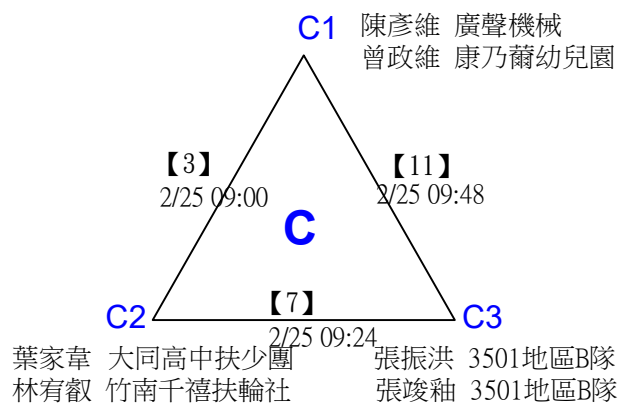

2023-2024國際扶輪3501地區總監盃公益羽球聯誼邀請賽

取8名

男子雙打 共12籤