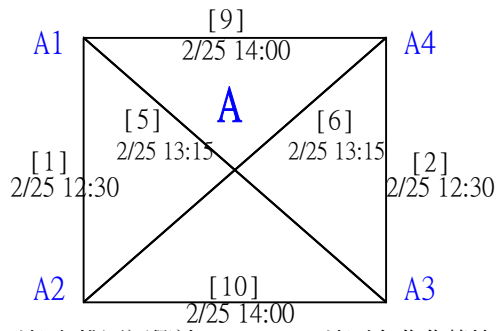

# 2023-2024國際扶輪3501地區總監盃公益羽球聯誼邀請賽

取4名

全台地區團體組

共8籤

3501地區 A隊

3523瑞光羽毛球衛星社 B

3501地區 B隊

3523瑞光羽毛球衛星社 A