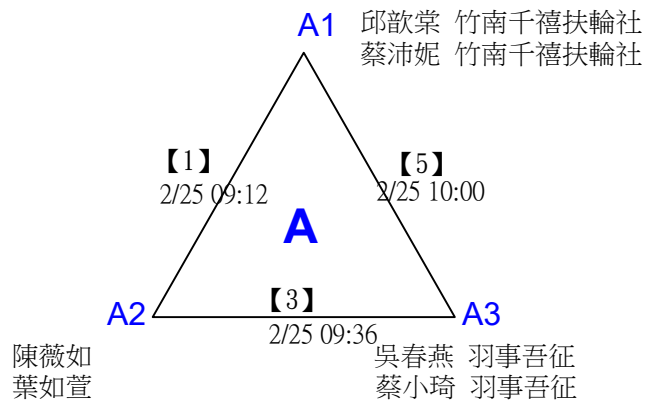

# 2023-2024國際扶輪3501地區總監盃公益羽球聯誼邀請賽 場次時間表

113年2月25日

竹南國中

Court 1 ~ Court 4				
09:00	男子雙打[1]	男子雙打[2]	男子雙打[3]	男子雙打[4]
09:12	女子雙打[1]	女子雙打[2]		
09:24	男子雙打[5]	男子雙打[6]	男子雙打[7]	男子雙打[8]
09:36	女子雙打[3]	女子雙打[4]		
09:48	男子雙打[9]	男子雙打[10]	男子雙打[11]	男子雙打[12]
10:00	女子雙打[5]	女子雙打[6]		
10:12	男子雙打[13]	男子雙打[14]	男子雙打[15]	男子雙打[16]
10:24	女子雙打[7]	女子雙打[8]		
10:36	男子雙打[17]	男子雙打[18]		
10:48	女子雙打[9]			
11:00	男子雙打[19]			
11:00 ~ 12:00	<b>中午用餐休息</b>			
12:00	<b>開幕典禮</b>			
12:30	全台地區團體組[1]	全台地區團體組[2]	全台地區團體組[3]	全台地區團體組[4]
13:15	全台地區團體組[5]	全台地區團體組[6]	全台地區團體組[7]	全台地區團體組[8]
14:00	全台地區團體組[9]	全台地區團體組[10]	全台地區團體組[11]	全台地區團體組[12]
14:45	全台地區團體組[13]	全台地區團體組[14]		
15:30	全台地區團體組[15]			

# 2023-2024國際扶輪3501地區總監盃公益羽球聯誼邀請賽

取4名

女子雙打 共6籤