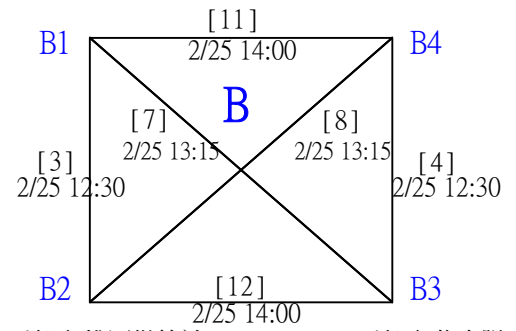

3502地區 桃園微笑社

3502地區 代表隊